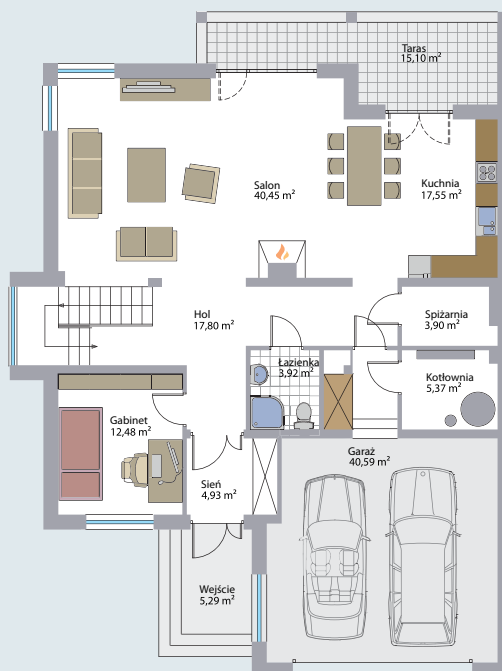

Powierzchnia użytkowa domu 344 m²

Parter 147 m²

Piętro 114 m²

Poddasze 83 m²

Powierzchnia użytkowa domu 344 m²

0 1 2 3 4 5 m

Parter 147 m²

Piętro 114 m²

Poddasze 83 m²