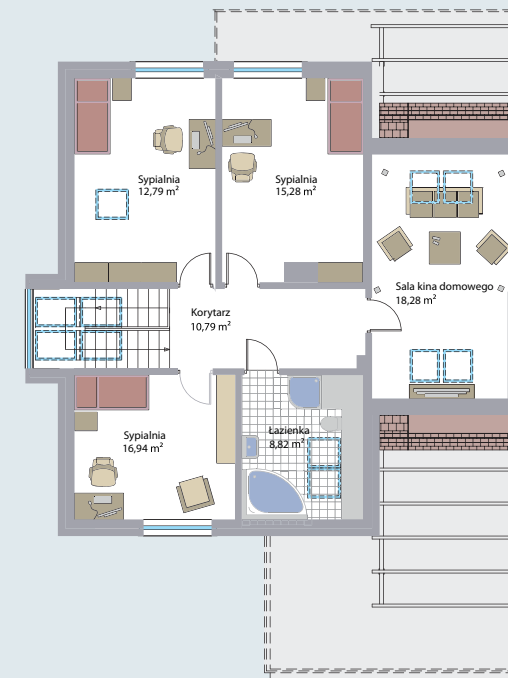

Powierzchnia użytkowa domu 344 m²

Parter 147 m²

Piętro 114 m²

Poddasze 83 m²

Powierzchnia użytkowa domu 344 m²

0 1 2 3 4 5 m

Parter 147 m²

Piętro 114 m²

Poddasze 83 m²