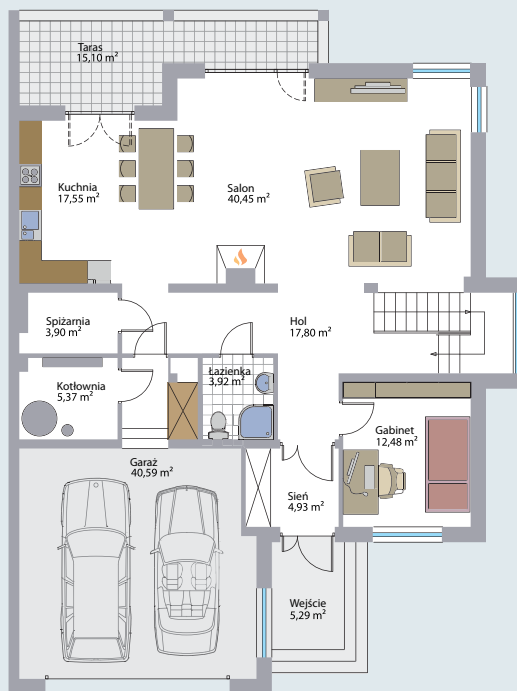

Powierzchnia użytkowa domu 344 m²

Parter 147 m²

Piętro 114 m²

Poddasze 83 m²

Powierzchnia użytkowa domu 344 m²

0 1 2 3 4 5 m

Parter 147 m²

Piętro 114 m²

Poddasze 83 m²