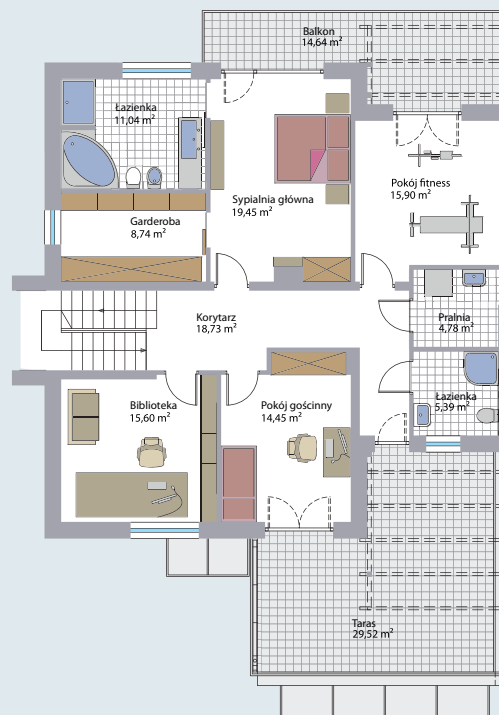

Powierzchnia użytkowa domu 344 m²

Parter 147 m²

Piętro 114 m²

Poddasze 83 m²

Powierzchnia użytkowa domu 344 m²

0 1 2 3 4 5 m

Parter 147 m²

Piętro 114 m²

Poddasze 83 m²