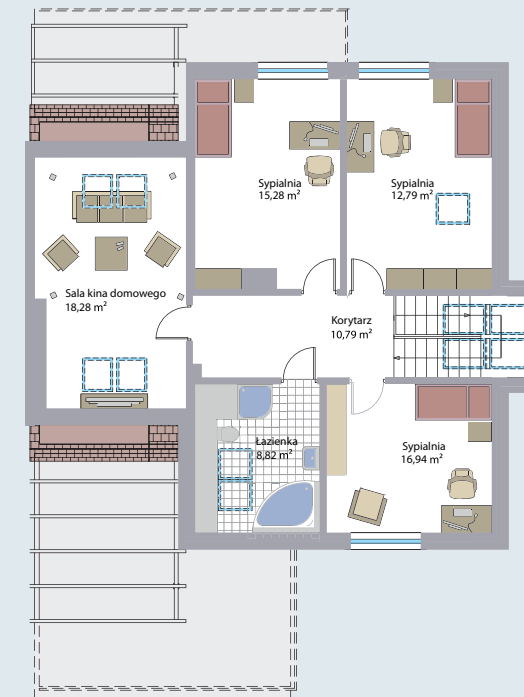

Powierzchnia użytkowa domu 344 m²

Parter 147 m²

Piętro 114 m²

Poddasze 83 m²

Powierzchnia użytkowa domu 344 m²

0 1 2 3 4 5 m

Parter 147 m²

Piętro 114 m²

Poddasze 83 m²